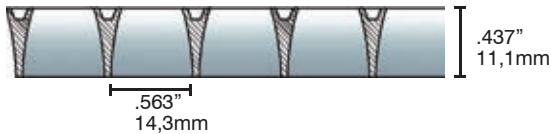

P1

CEILING STYLE

ESP: 9/16" X 9/16" X .400"
VDT: 9/16" X 9/16" X .437"

14,3 x 14,3 x 10,2mm
14,3 x 14,3 x 11,1mm

STYLE 1 - VDT

STYLE 1 - ESP

P1® - STYLE 1-VDT CEILING STYLE	2 X 4 23-11/16" X 47-11/16" 603 X 1213mm 10 PCS/CTN: 63LBS/ 29kg	2 X 2 23-11/16" X 23-11/16" 603 x 603mm 20 PCS/CTN: 63LBS/ 29kg	1 X 4 11-3/4" X 47-11/16" 298 x 1213mm 20 PCS/CTN: 63LBS/ 29kg
POLYSTYRENE			
SPECULAR SILVER	P1-24-1-VDT	P1-22-1-VDT	P1-14-1-VDT
SILVER PERMALUX	P1-24-1-VDT-P	P1-22-1-VDT-P	P1-14-1-VDT-P
ALUMA-LUX	P1-24-1-VDT-AL	P1-22-1-VDT-AL	P1-14-1-VDT-AL
SPECULAR GOLD	P1-24-1-VDT-G	P1-22-1-VDT-G	P1-14-1-VDT-G

P1® - STYLE 1-ESP CEILING STYLE	2 X 4 23-11/16" x 47-11/16" 572mm x 1183mm 10 PCS/CTN: 55LBS/ 25kg	2 X 2 23-11/16" x 23-11/16" 572mm x 572mm 20 PCS/CTN: 55LBS/ 25kg	1 X 4 11-3/4" x 47-11/16" 267mm x 1183mm 20 PCS/CTN: 63LBS/ 29kg
POLYSTYRENE			
SPECULAR SILVER	P1-24-1-ESP	P1-22-1-ESP	P1-14-1-ESP
SILVER PERMALUX	P1-24-1-ESP-P	P1-22-1-ESP-P	P1-14-1-ESP-P
ALUMA-LUX	P1-24-1-ESP-AL	P1-22-1-ESP-AL	P1-14-1-ESP-AL
SPECULAR GOLD	P1-24-1-ESP-G	P1-22-1-ESP-G	P1-14-1-ESP-G
ACRYLIC	10 PCS/CTN: 55LBS/ 25kg	20 PCS/CTN: 55LBS/ 25kg	20 PCS/CTN: 63LBS/ 29kg
SPECULAR SILVER	P1-A-24-1-ESP	P1-A-22-1-ESP	P1-A-14-1-ESP
SILVER PERMALUX	P1-A-24-1-ESP-P	P1-A-22-1-ESP-P	P1-A-14-1-ESP-P
ALUMA-LUX	P1-A-24-1-ESP-AL	P1-A-22-1-ESP-AL	P1-A-14-1-ESP-AL
SPECULAR GOLD	P1-A-24-1-ESP-G	P1-A-22-1-ESP-G	P1-A-14-1-ESP-G

P1

FIXTURE STYLE

4 and 4X : 5/8" X 5/8" X .400" 16 x 16 x 10,2mm

P1® is the internationally recognized industry standard small cell injection molded plastic parabolic louver. The fixture style parts include an integral flange that may be used full size or trimmed to achieve lesser overall dimensions. The style 4X is molded to a generic size that fits many fixtures without trimming. Other sizes can be fabricated. Call for details.